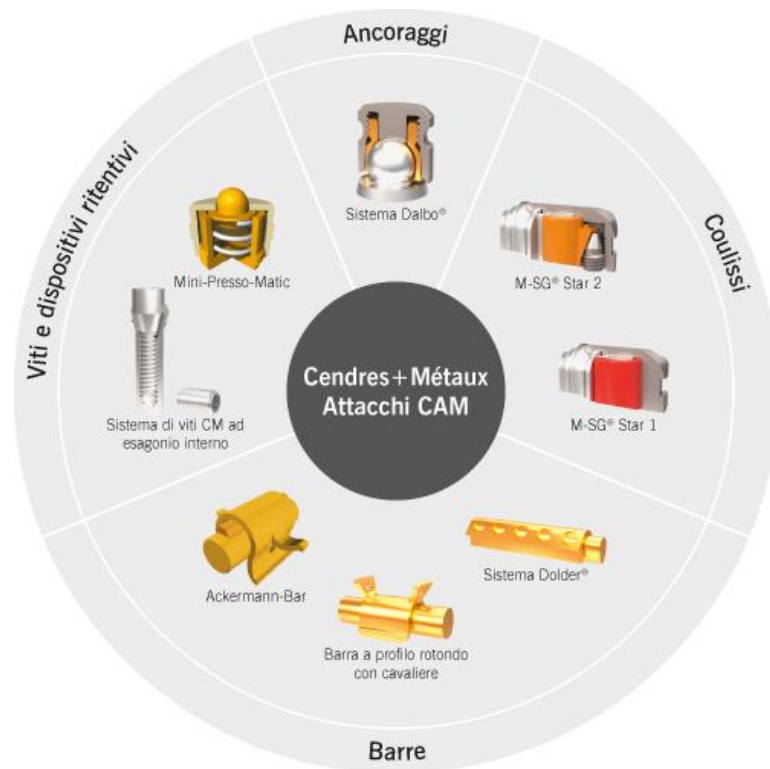

ATTACCHI e BARRE per sistemi CAD-CAM

Sistema Dalbo®

Vantaggi esclusivi

Qualità
Affidabilità
Semplicità
Soluzioni a lungo termine

Sistema Dolder®

Link per sistema Dalbo: <http://www.cmsa.ch/it/dental/prodotti/attachments/ancoraggi/Pages/default.aspx>
Link per sistema Dolder: <http://www.cmsa.ch/it/dental/prodotti/attachments/barre/Pages/Dolder-Bar-attachment.aspx>